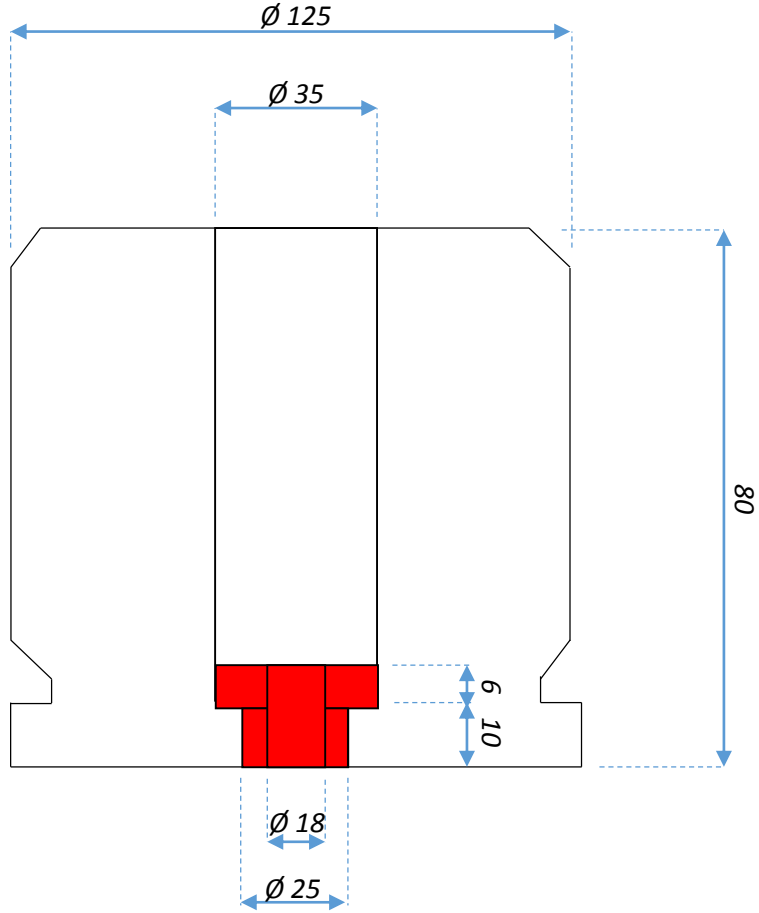

PARÇA ADI: EYL 3

AÇIKLAMA: $\varnothing 100*160$ mm

RESİM ÜZERİNDEN ÖLÇÜ ALMAYINIZ

ABT POLİÜRETAN SAN. TİC.

TARİH: 31.08.2021

FİRMA: ABT ASANSÖR

PARÇA ADI: EYL 5

AÇIKLAMA: $\varnothing 80*80mm$

RESİM ÜZERİNDEN ÖLÇÜ ALMAYINIZ

ABT POLİÜRETAN SAN. TİC.

TARİH: 31.08.2021

FİRMA: ABT ASANSÖR

PARÇA ADI: EYL 10080

AÇIKLAMA: $\varnothing 100*80$ mm

RESİM ÜZERİNDEN ÖLÇÜ ALMAYINIZ

ABT POLİÜRETAN SAN. TİC.

TARİH: 31.08.2021

FİRMA: ABT ASANSÖR

PARÇA ADI: EYL 12580

AÇIKLAMA: $\varnothing 125*80$ mm

RESİM ÜZERİNDEN ÖLÇÜ ALMAYINIZ

ABT POLİÜRETAN SAN. TİC.

TARİH: 31.08.2021

FİRMA: ABT ASANSÖR

PARÇA ADI: EYL 14080

AÇIKLAMA: $\varnothing 140*80$ mm

RESİM ÜZERİNDEN ÖLÇÜ ALMAYINIZ

ABT POLİÜRETAN SAN. TİC.

TARİH: 31.08.2021

FİRMA: ABT ASANSÖR

PARÇA ADI: EYL 16580

AÇIKLAMA: $\varnothing 165*80$ mm