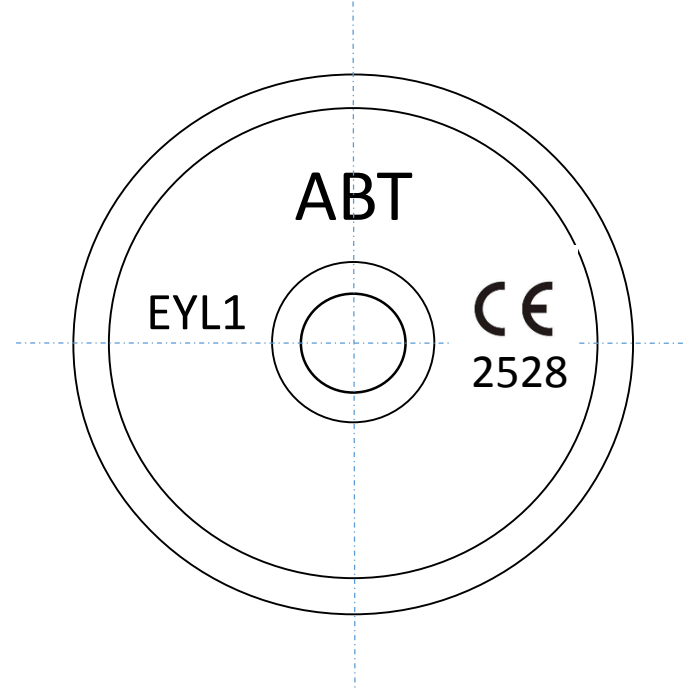

RESİM ÜZERİNDEN ÖLÇÜ ALMAYINIZ

ABT POLİÜRETAN SAN. TİC.

TARİH: 31.08.2021

FİRMA: ABT ASANSÖR

PARÇA ADI: EYL 1

AÇIKLAMA: $\varnothing 125*100$ mm

RESİM ÜZERİNDEN ÖLÇÜ ALMAYINIZ

ABT POLİÜRETAN SAN. TİC.

PARÇA ADI: EYL 3

AÇIKLAMA: $\varnothing 100*160$ mm

RESİM ÜZERİNDEN ÖLÇÜ ALMAYINIZ

ABT POLİÜRETAN SAN. TİC.

TARİH: 31.08.2021

FİRMA: ABT ASANSÖR

PARÇA ADI: EYL 5

AÇIKLAMA: $\varnothing 80*80mm$

TARİH: 31.08.2021

FİRMA: ABT ASANSÖR

PARÇA ADI: EYL 12580

AÇIKLAMA: $\varnothing 125*80$ mm

RESİM ÜZERİNDEN ÖLÇÜ ALMAYINIZ

ABT POLİÜRETAN SAN. TİC.

TARİH: 31.08.2021

FİRMA: ABT ASANSÖR

PARÇA ADI: EYL 14080

AÇIKLAMA: $\varnothing 140*80$ mm

RESİM ÜZERİNDEN ÖLÇÜ ALMAYINIZ

ABT POLİÜRETAN SAN. TİC.

TARİH: 31.08.2021

FİRMA: ABT ASANSÖR

PARÇA ADI: EYL 16580

AÇIKLAMA: $\varnothing 165*80$ mm