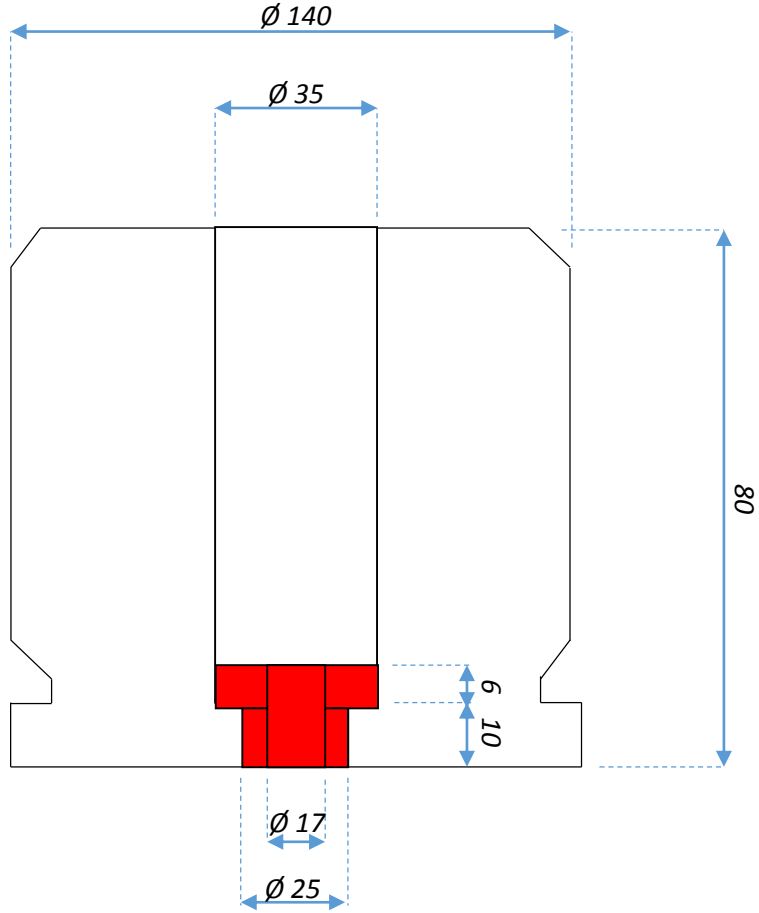

PARÇA ADI: EYL 3

AÇIKLAMA: $\varnothing 100*160$ mm

RESİM ÜZERİNDEN ÖLÇÜ ALMAYINIZ

ABT POLİÜRETAN SAN. TİC.

TARİH: 31.08.2021

FİRMA: ABT ASANSÖR

PARÇA ADI: EYL 5

AÇIKLAMA: $\varnothing 80*80mm$

RESİM ÜZERİNDEN ÖLÇÜ ALMAYINIZ

ABT POLİÜRETAN SAN. TİC.

TARİH: 31.08.2021

FİRMA: ABT ASANSÖR

PARÇA ADI: EYL 10080

AÇIKLAMA: $\varnothing 100*80$ mm

RESİM ÜZERİNDEN ÖLÇÜ ALMAYINIZ

ABT POLİÜRETAN SAN. TİC.

TARİH: 31.08.2021

FİRMA: ABT ASANSÖR

PARÇA ADI: EYL 12580

AÇIKLAMA: $\varnothing 125*80$ mm

RESİM ÜZERİNDEN ÖLÇÜ ALMAYINIZ

ABT POLİÜRETAN SAN. TİC.

TARİH: 31.08.2021

FİRMA: ABT ASANSÖR

PARÇA ADI: EYL 14080

AÇIKLAMA: $\varnothing 140*80$ mm

RESİM ÜZERİNDEN ÖLÇÜ ALMAYINIZ

ABT POLİÜRETAN SAN. TİC.

TARİH: 31.08.2021

FİRMA: ABT ASANSÖR

PARÇA ADI: EYL 16580

AÇIKLAMA: $\varnothing 165*80$ mm