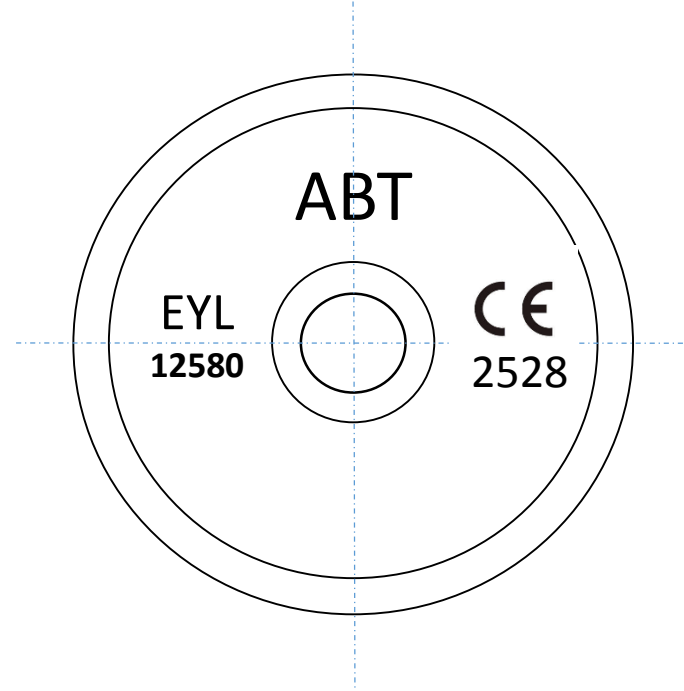

PARÇA ADI: EYL 3

AÇIKLAMA: $\varnothing 100*160$ mm

RESİM ÜZERİNDEN ÖLÇÜ ALMAYINIZ

ABT POLİÜRETAN SAN. TİC.

TARİH: 31.08.2021

FİRMA: ABT ASANSÖR

PARÇA ADI: EYL 5

AÇIKLAMA: $\varnothing 80*80mm$

RESİM ÜZERİNDEN ÖLÇÜ ALMAYINIZ

ABT POLİÜRETAN SAN. TİC.

TARİH: 31.08.2021

FİRMA: ABT ASANSÖR

PARÇA ADI: EYL 10080

AÇIKLAMA: $\varnothing 100*80$ mm

RESİM ÜZERİNDEN ÖLÇÜ ALMAYINIZ

ABT POLİÜRETAN SAN. TİC.

TARİH: 31.08.2021

FİRMA: ABT ASANSÖR

PARÇA ADI: EYL 12580

AÇIKLAMA: $\varnothing 125*80$ mm

RESİM ÜZERİNDEN ÖLÇÜ ALMAYINIZ

ABT POLİÜRETAN SAN. TİC.

TARİH: 31.08.2021

FİRMA: ABT ASANSÖR

PARÇA ADI: EYL 14080

AÇIKLAMA: $\varnothing 140*80$ mm

RESİM ÜZERİNDEN ÖLÇÜ ALMAYINIZ

ABT POLİÜRETAN SAN. TİC.

TARİH: 31.08.2021

FİRMA: ABT ASANSÖR

PARÇA ADI: EYL 16580

AÇIKLAMA: $\varnothing 165*80$ mm