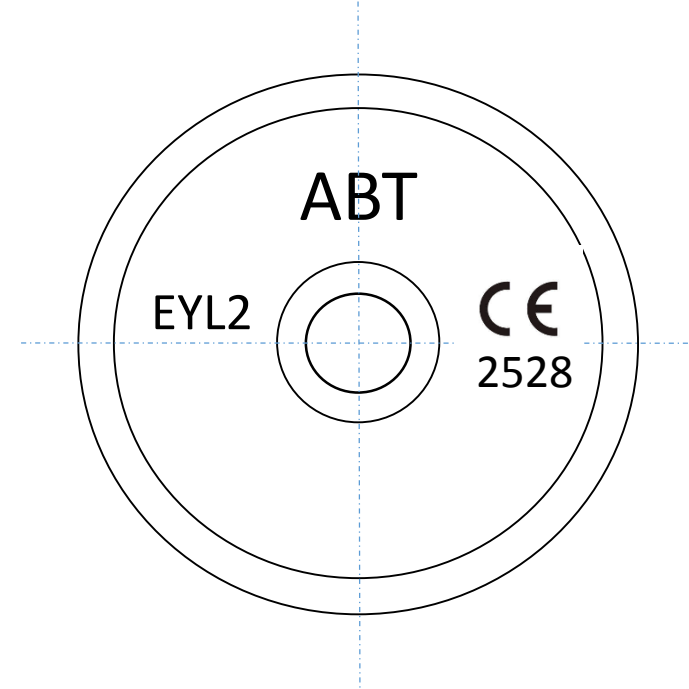

RESİM ÜZERİNDEN ÖLÇÜ ALMAYINIZ

ABT POLİÜRETAN SAN. TİC.

TARİH: 31.08.2021

FİRMA: ABT ASANSÖR

PARÇA ADI: EYL 1

AÇIKLAMA: $\varnothing 125*100$ mm

RESİM ÜZERİNDEN ÖLÇÜ ALMAYINIZ

ABT POLİÜRETAN SAN. TİC.

TARİH: 31.08.2021

FİRMA: ABT ASANSÖR

PARÇA ADI: EYL 2

AÇIKLAMA: $\varnothing 100*160$ mm

RESİM ÜZERİNDEN ÖLÇÜ ALMAYINIZ

ABT POLİÜRETAN SAN. TİC.

TARİH: 31.08.2021

FİRMA: ABT ASANSÖR

PARÇA ADI: EYL 3

AÇIKLAMA: $\varnothing 100*160$ mm

RESİM ÜZERİNDEN ÖLÇÜ ALMAYINIZ

ABT POLİÜRETAN SAN. TİC.

TARİH: 31.08.2021

FİRMA: ABT ASANSÖR

PARÇA ADI: EYL 5

AÇIKLAMA: $\varnothing 80*80mm$

PARÇA ADI: EYL 14080

AÇIKLAMA: $\varnothing 140*80$ mm

RESİM ÜZERİNDEN ÖLÇÜ ALMAYINIZ

ABT POLİÜRETAN SAN. TİC.

TARİH: 31.08.2021

FİRMA: ABT ASANSÖR

PARÇA ADI: EYL 16580

AÇIKLAMA: $\varnothing 165*80$ mm