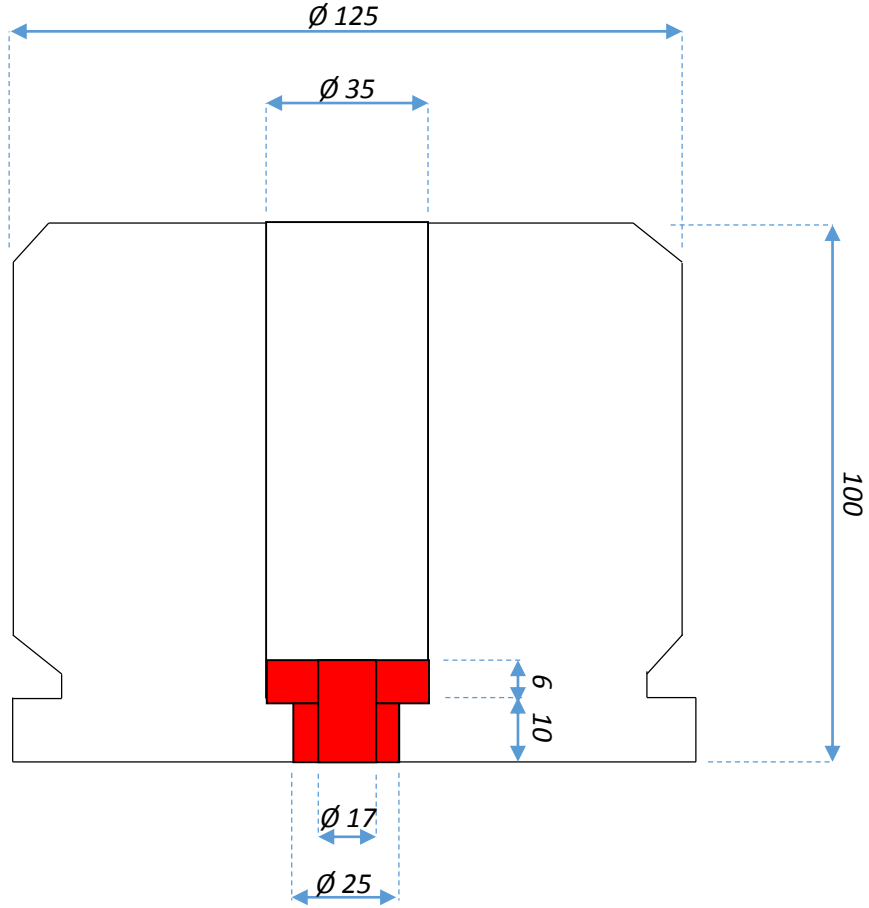

RESİM ÜZERİNDEN ÖLÇÜ ALMAYINIZ

ABT POLİÜRETAN SAN. TİC.

TARİH: 31.08.2021

FİRMA: ABT ASANSÖR

PARÇA ADI: EYL 1

AÇIKLAMA: $\varnothing 125*100$ mm

RESİM ÜZERİNDEN ÖLÇÜ ALMAYINIZ

ABT POLİÜRETAN SAN. TİC.

TARİH: 31.08.2021

FİRMA: ABT ASANSÖR

PARÇA ADI: EYL 2

AÇIKLAMA: $\varnothing 100*160$ mm

RESİM ÜZERİNDEN ÖLÇÜ ALMAYINIZ

ABT POLİÜRETAN SAN. TİC.

TARİH: 31.08.2021

FİRMA: ABT ASANSÖR

PARÇA ADI: EYL 3

AÇIKLAMA: $\varnothing 100*160$ mm

RESİM ÜZERİNDEN ÖLÇÜ ALMAYINIZ

ABT POLİÜRETAN SAN. TİC.

TARİH: 31.08.2021

FİRMA: ABT ASANSÖR

PARÇA ADI: EYL 5

AÇIKLAMA: $\varnothing 80*80mm$

PARÇA ADI: EYL 14080

AÇIKLAMA: $\varnothing 140*80$ mm

RESİM ÜZERİNDEN ÖLÇÜ ALMAYINIZ

ABT POLİÜRETAN SAN. TİC.

TARİH: 31.08.2021

FİRMA: ABT ASANSÖR

PARÇA ADI: EYL 16580

AÇIKLAMA: $\varnothing 165*80$ mm