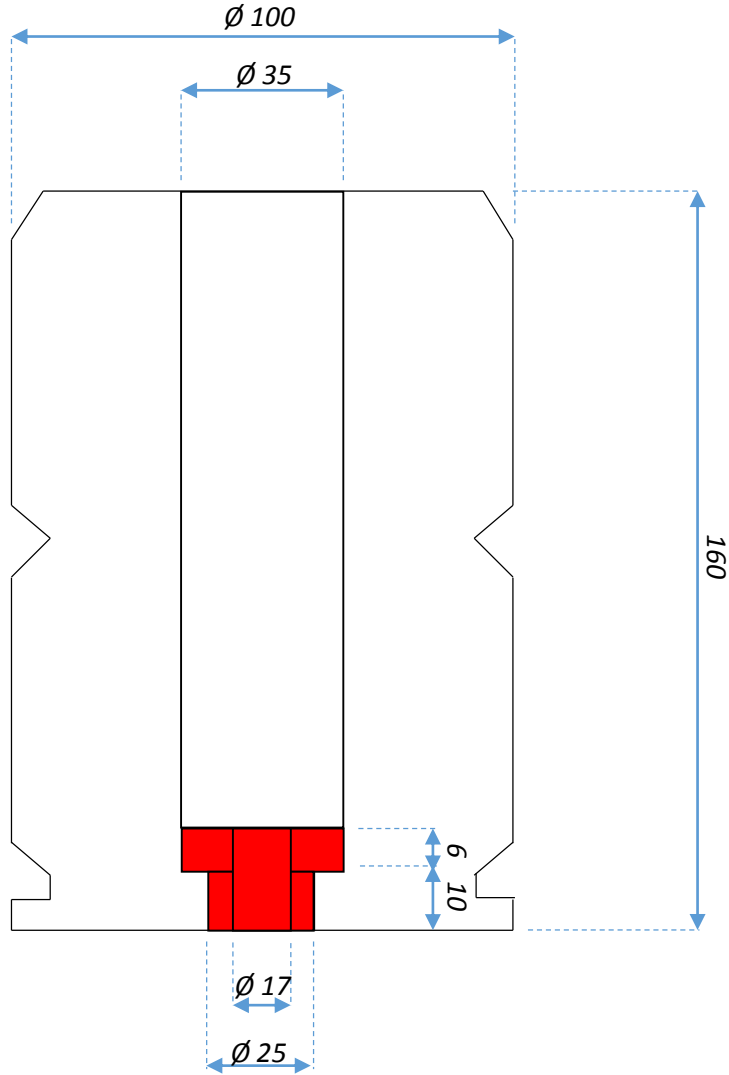

RESİM ÜZERİNDEN ÖLÇÜ ALMAYINIZ

ABT POLİÜRETAN SAN. TİC.

TARİH: 31.08.2021

FİRMA: ABT ASANSÖR

PARÇA ADI: EYL 1

AÇIKLAMA: $\varnothing 125*100$ mm

RESİM ÜZERİNDEN ÖLÇÜ ALMAYINIZ

ABT POLİÜRETAN SAN. TİC.

PARÇA ADI: EYL 3

AÇIKLAMA: $\varnothing 100*160$ mm

RESİM ÜZERİNDEN ÖLÇÜ ALMAYINIZ

ABT POLİÜRETAN SAN. TİC.

TARİH: 31.08.2021

FİRMA: ABT ASANSÖR

PARÇA ADI: EYL 5

AÇIKLAMA: $\varnothing 80*80mm$

TARİH: 31.08.2021

FİRMA: ABT ASANSÖR

PARÇA ADI: EYL 12580

AÇIKLAMA: $\varnothing 125*80$ mm

RESİM ÜZERİNDEN ÖLÇÜ ALMAYINIZ

ABT POLİÜRETAN SAN. TİC.

TARİH: 31.08.2021

FİRMA: ABT ASANSÖR

PARÇA ADI: EYL 14080

AÇIKLAMA: $\varnothing 140*80$ mm

RESİM ÜZERİNDEN ÖLÇÜ ALMAYINIZ

ABT POLİÜRETAN SAN. TİC.

TARİH: 31.08.2021

FİRMA: ABT ASANSÖR

PARÇA ADI: EYL 16580

AÇIKLAMA: $\varnothing 165*80$ mm