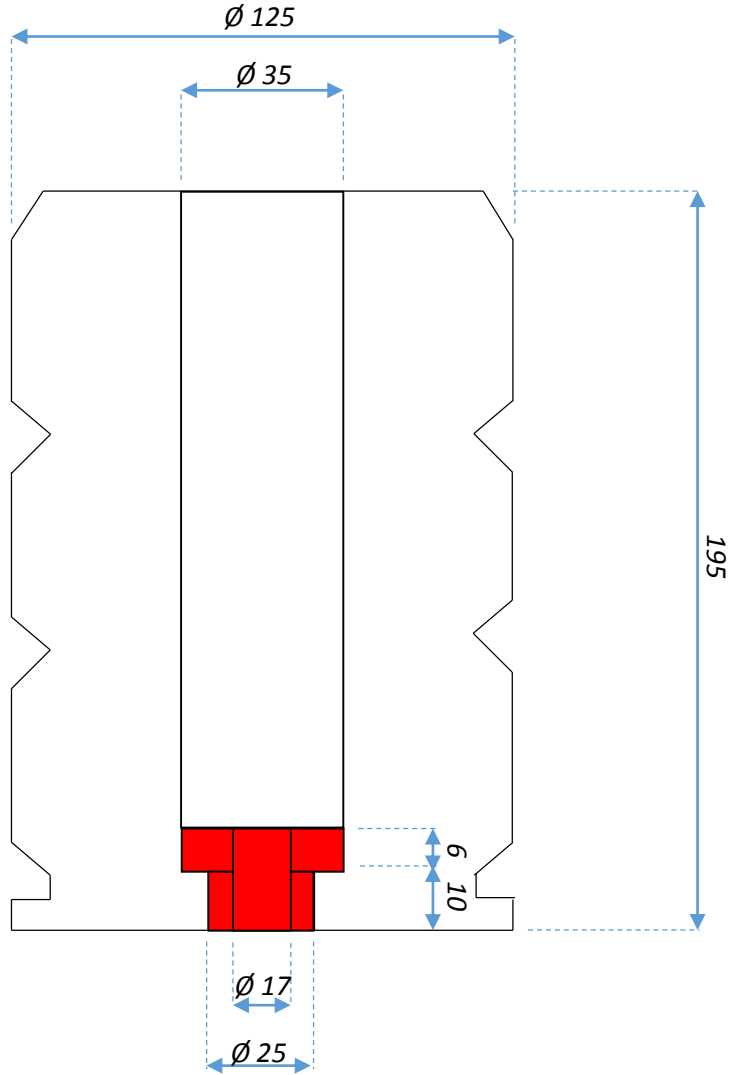

RESİM ÜZERİNDEN ÖLÇÜ ALMAYINIZ

ABT POLİÜRETAN SAN. TİC.

TARİH: 31.08.2021

FİRMA: ABT ASANSÖR

PARÇA ADI: EYL 3

AÇIKLAMA: $\varnothing 100*160$ mm