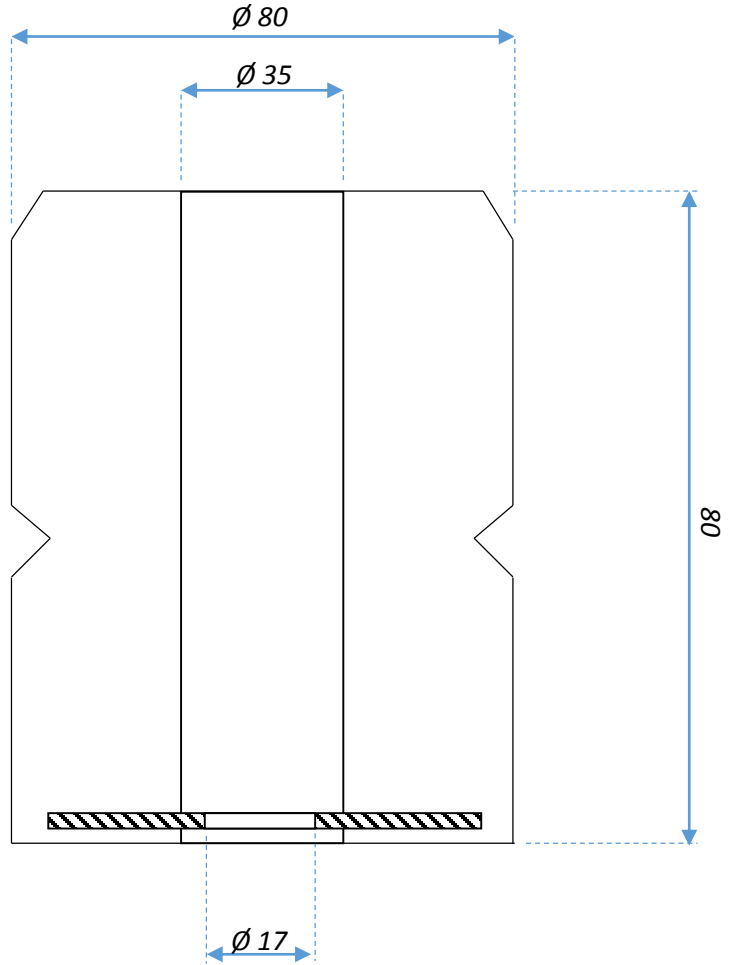

TARİH: 31.08.2021

FİRMA: ABT ASANSÖR

PARÇA ADI: EYL 2

AÇIKLAMA: $\varnothing 100*160$ mm

RESİM ÜZERİNDEN ÖLÇÜ ALMAYINIZ

ABT POLİÜRETAN SAN. TİC.

TARİH: 31.08.2021

FİRMA: ABT ASANSÖR

PARÇA ADI: EYL 3

AÇIKLAMA: $\varnothing 100*160$ mm

RESİM ÜZERİNDEN ÖLÇÜ ALMAYINIZ

ABT POLİÜRETAN SAN. TİC.

TARİH: 31.08.2021

FİRMA: ABT ASANSÖR

PARÇA ADI: EYL 5

AÇIKLAMA: $\varnothing 80*80mm$

TARİH: 31.08.2021

FİRMA: ABT ASANSÖR

PARÇA ADI: EYL 12580

AÇIKLAMA: $\varnothing 125*80$ mm

RESİM ÜZERİNDEN ÖLÇÜ ALMAYINIZ

ABT POLİÜRETAN SAN. TİC.

TARİH: 31.08.2021

FİRMA: ABT ASANSÖR

PARÇA ADI: EYL 14080

AÇIKLAMA: $\varnothing 140*80$ mm

RESİM ÜZERİNDEN ÖLÇÜ ALMAYINIZ

ABT POLİÜRETAN SAN. TİC.

TARİH: 31.08.2021

FİRMA: ABT ASANSÖR

PARÇA ADI: EYL 16580

AÇIKLAMA: $\varnothing 165*80$ mm