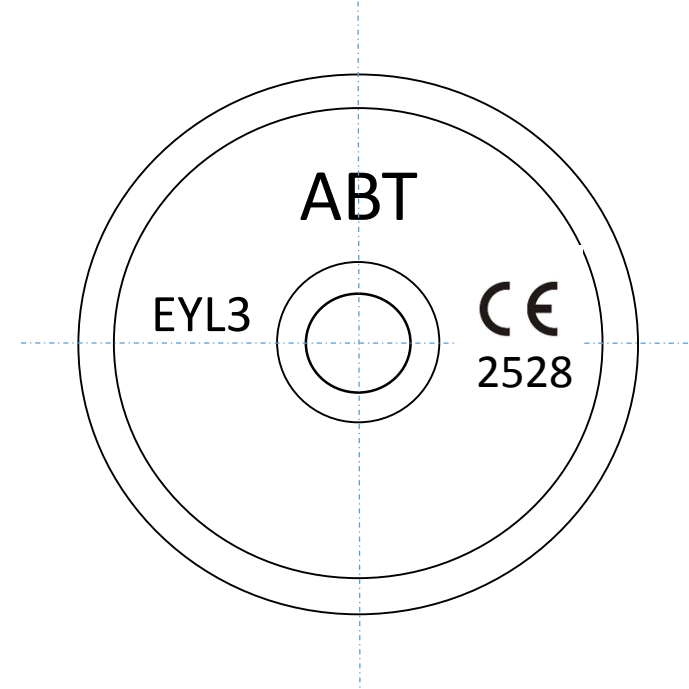

RESİM ÜZERİNDEN ÖLÇÜ ALMAYINIZ

ABT POLİÜRETAN SAN. TİC.

TARİH: 31.08.2021

FİRMA: ABT ASANSÖR

PARÇA ADI: EYL 3

AÇIKLAMA: $\varnothing 100*160$ mm