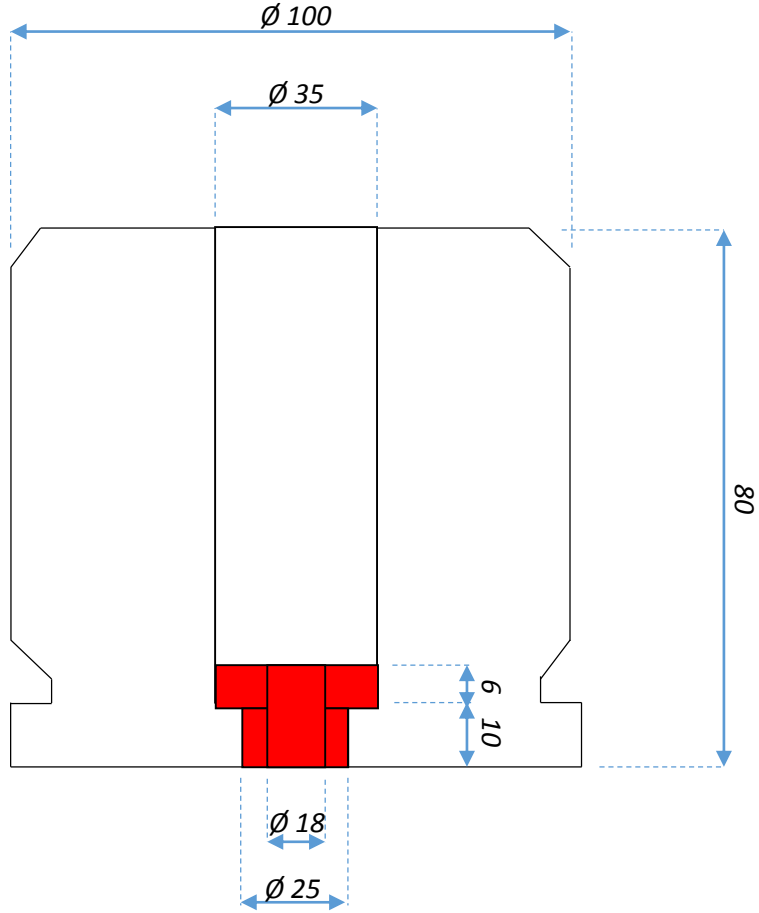

PARÇA ADI: EYL 3

AÇIKLAMA: $\varnothing 100*160$ mm

RESİM ÜZERİNDEN ÖLÇÜ ALMAYINIZ

ABT POLİÜRETAN SAN. TİC.

TARİH: 31.08.2021

FİRMA: ABT ASANSÖR

PARÇA ADI: EYL 5

AÇIKLAMA: $\varnothing 80*80mm$

RESİM ÜZERİNDEN ÖLÇÜ ALMAYINIZ

ABT POLİÜRETAN SAN. TİC.

TARİH: 31.08.2021

FİRMA: ABT ASANSÖR

PARÇA ADI: EYL 10080

AÇIKLAMA: $\varnothing 100*80$ mm

RESİM ÜZERİNDEN ÖLÇÜ ALMAYINIZ

ABT POLİÜRETAN SAN. TİC.

TARİH: 31.08.2021

FİRMA: ABT ASANSÖR

PARÇA ADI: EYL 12580

AÇIKLAMA: $\varnothing 125*80$ mm

RESİM ÜZERİNDEN ÖLÇÜ ALMAYINIZ

ABT POLİÜRETAN SAN. TİC.

TARİH: 31.08.2021

FİRMA: ABT ASANSÖR

PARÇA ADI: EYL 14080

AÇIKLAMA: $\varnothing 140*80$ mm

RESİM ÜZERİNDEN ÖLÇÜ ALMAYINIZ

ABT POLİÜRETAN SAN. TİC.

TARİH: 31.08.2021

FİRMA: ABT ASANSÖR

PARÇA ADI: EYL 16580

AÇIKLAMA: $\varnothing 165*80$ mm