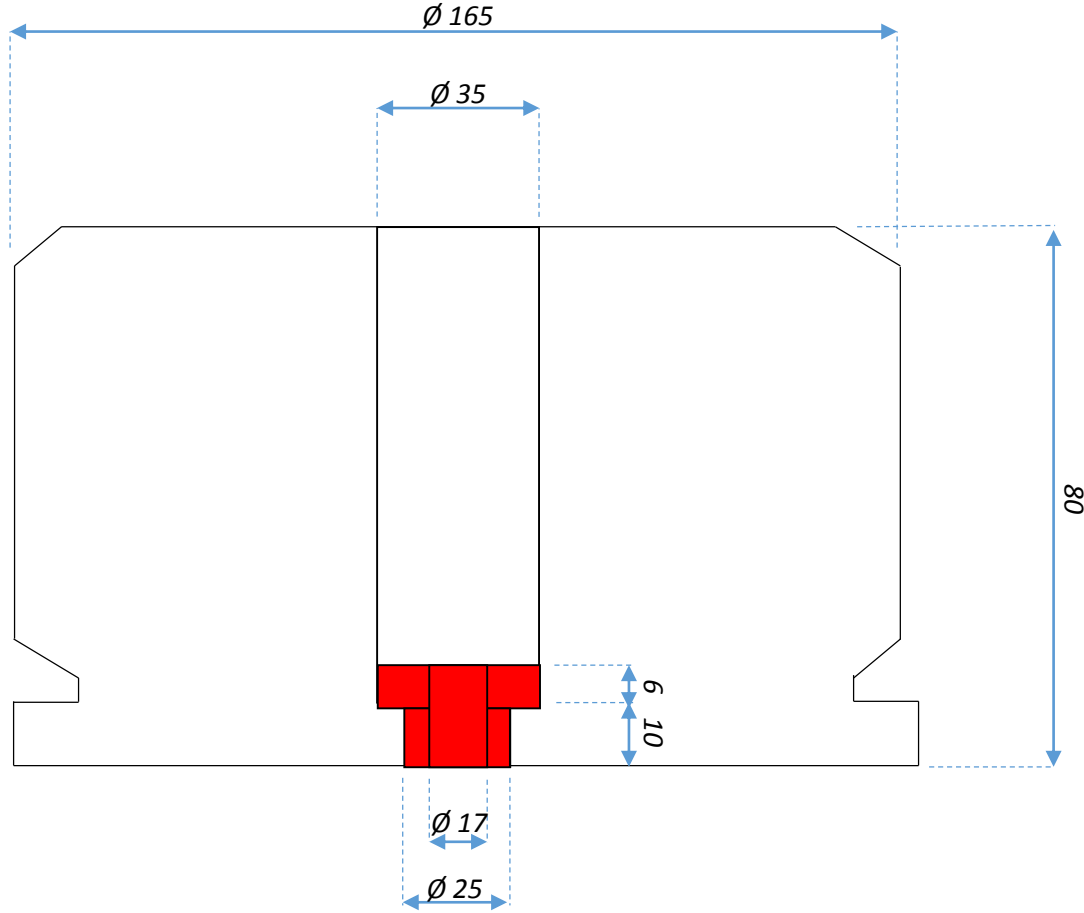

TARİH: 31.08.2021

FİRMA: ABT ASANSÖR

PARÇA ADI: EYL 12580

AÇIKLAMA: $\varnothing 125*80$ mm

RESİM ÜZERİNDEN ÖLÇÜ ALMAYINIZ

ABT POLİÜRETAN SAN. TİC.

TARİH: 31.08.2021

FİRMA: ABT ASANSÖR

PARÇA ADI: EYL 14080

AÇIKLAMA: $\varnothing 140*80$ mm

RESİM ÜZERİNDEN ÖLÇÜ ALMAYINIZ

ABT POLİÜRETAN SAN. TİC.

TARİH: 31.08.2021

FİRMA: ABT ASANSÖR

PARÇA ADI: EYL 16580

AÇIKLAMA: $\varnothing 165*80$ mm