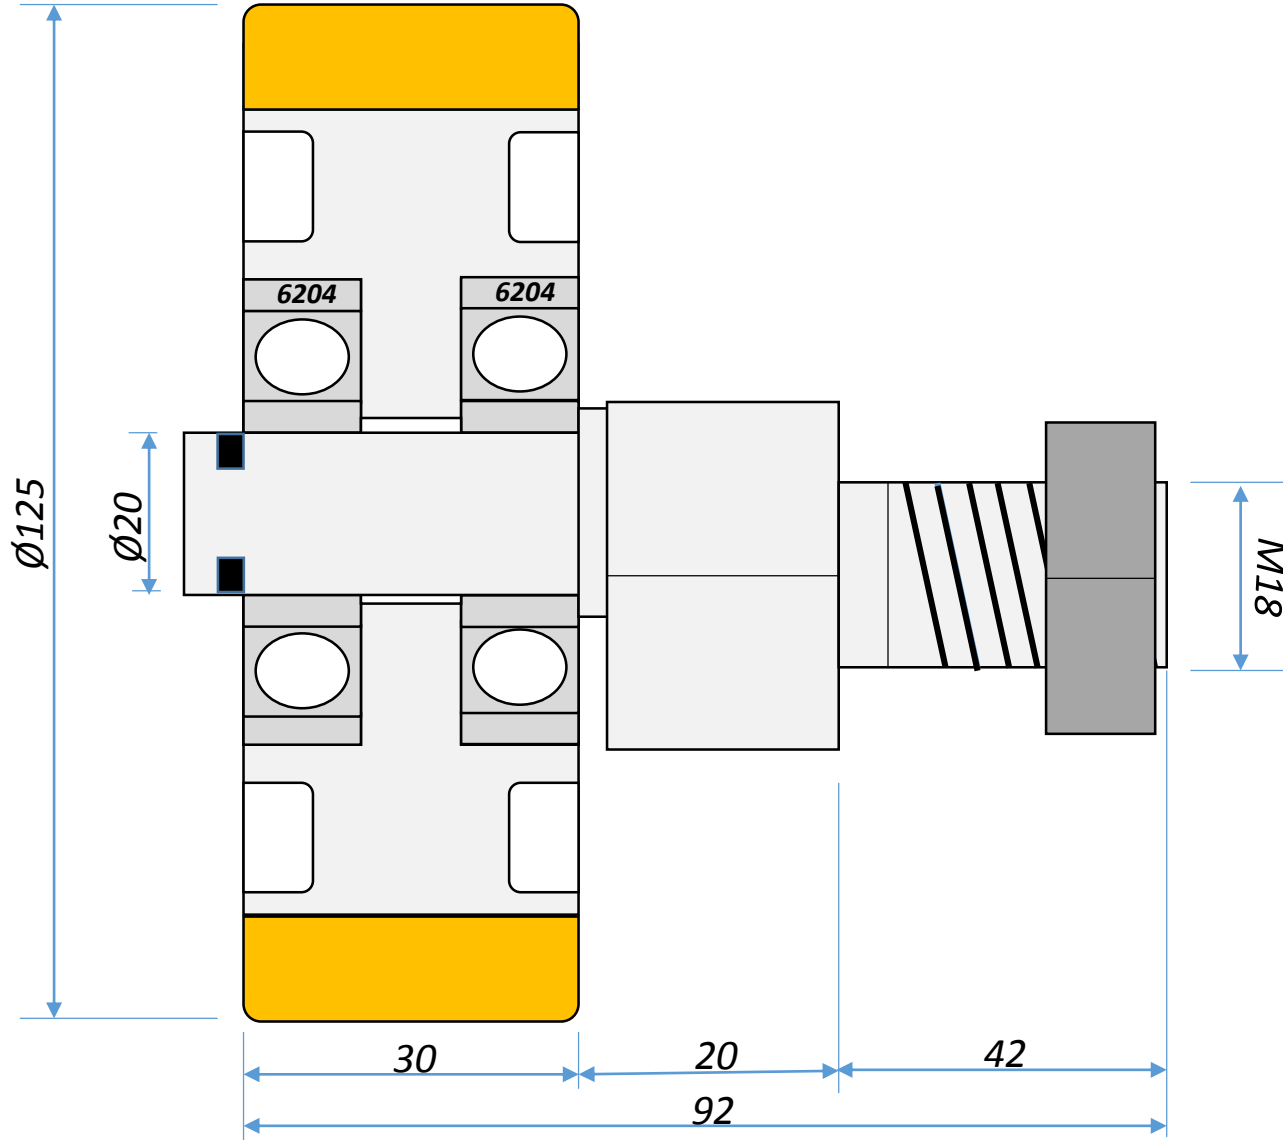

**ABT** POLİÜRETAN SAN. TİC.

**TARİH:** 05/10/2015

**FİRMA:** ABT POLİÜRETAN

**PARÇA ADI:** EYL-T100 TEKERLEK+MİL

**AÇIKLAMA:** ERKEK DİŞLİ 6204 RULMAN

**RESİM ÜZERİNDEN ÖLÇÜ ALMAYINIZ**

**ABT** POLİÜRETAN SAN. TİC.