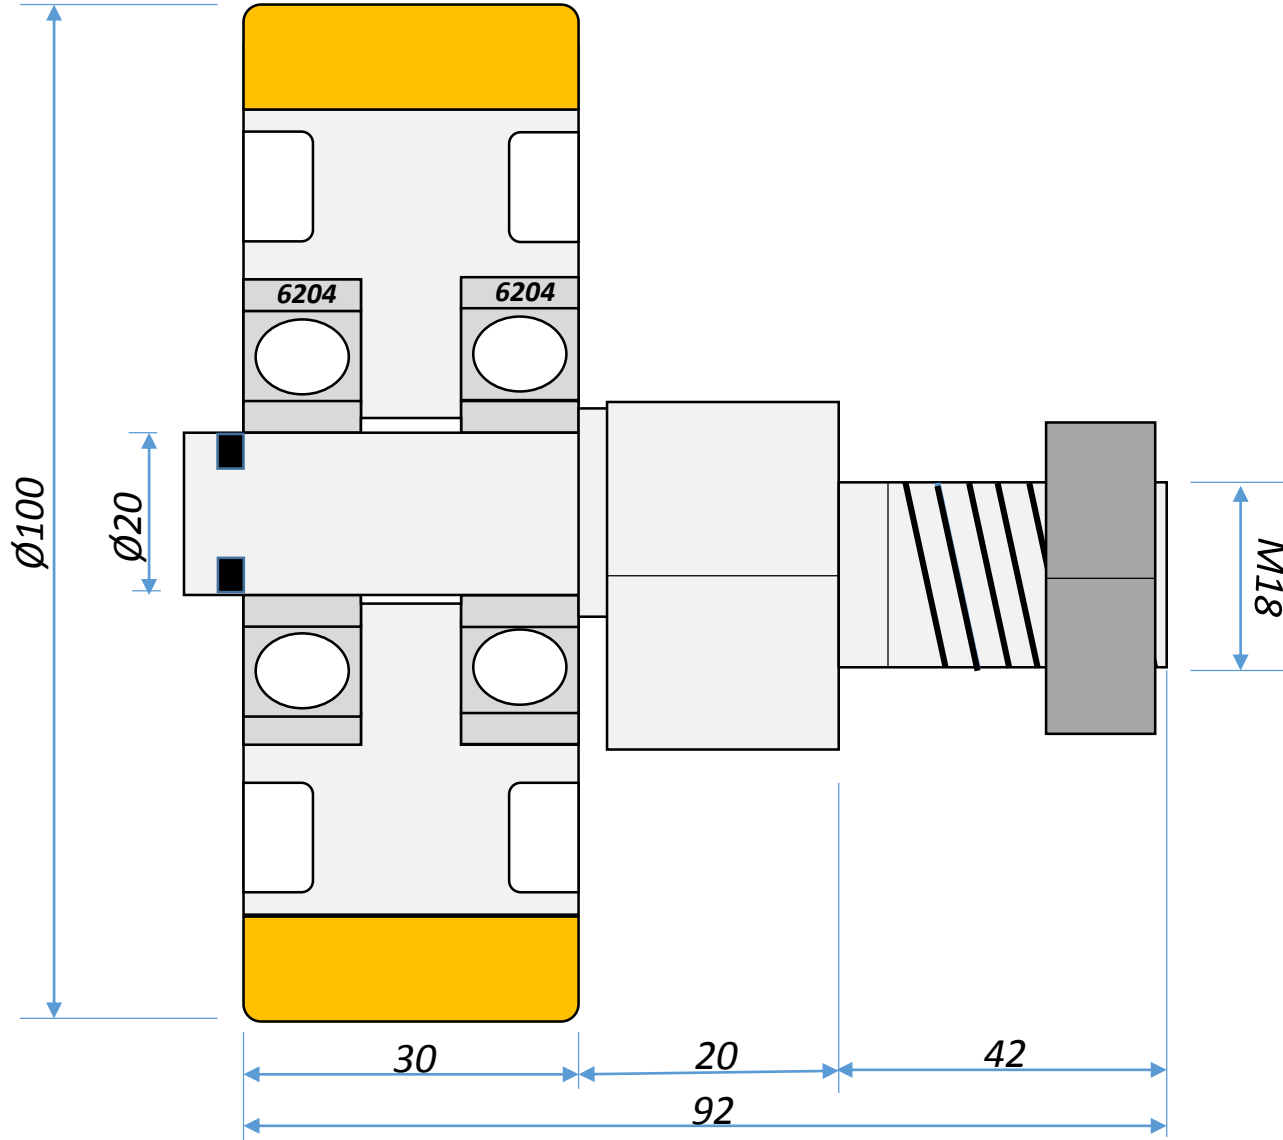

**RESİM ÜZERİNDEN ÖLÇÜ ALMAYINIZ**

**ABT** POLİÜRETAN SAN. TİC.

**TARİH:** 05/10/2015

**FİRMA:** ABT POLİÜRETAN

**PARÇA ADI:** EYL-125 TEKERLEK+MİL

**AÇIKLAMA:** İÇE DİŞLİ KAPAKLI 6204 RULMAN

**RESİM ÜZERİNDEN ÖLÇÜ ALMAYINIZ**