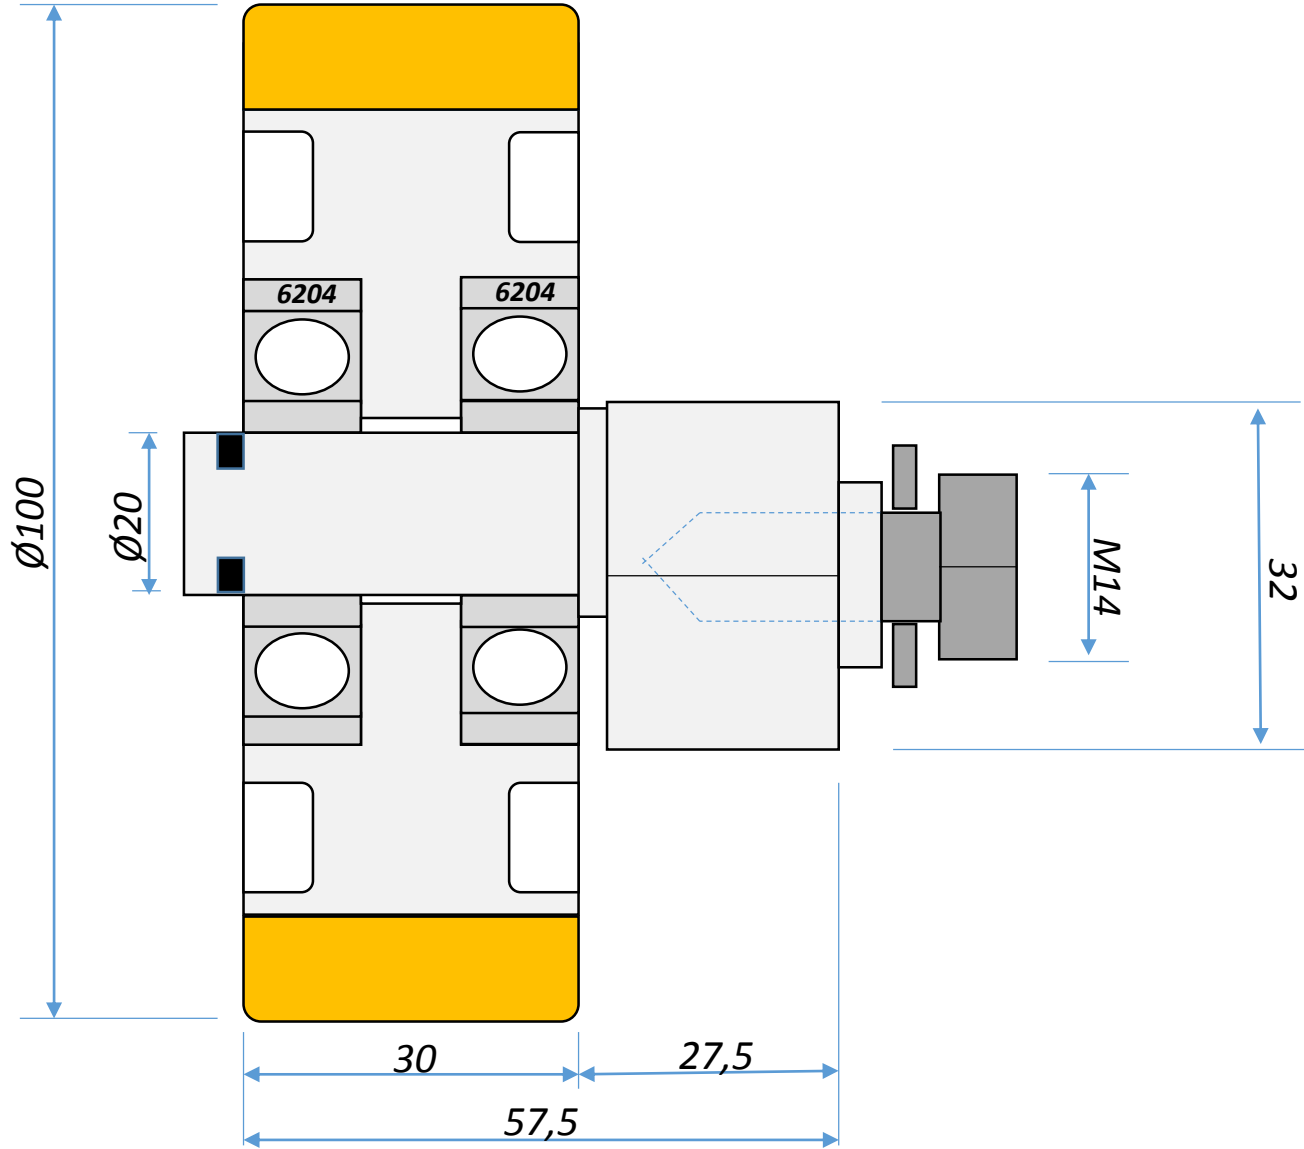

**RESİM ÜZERİNDEN ÖLÇÜ ALMAYINIZ**

**ABT** POLİÜRETAN SAN. TİC.

**TARİH:** 05/10/2015

**FİRMA:** ABT POLİÜRETAN

**PARÇA ADI:** EYL-T100 TEKERLEK+MİL

**AÇIKLAMA:** İÇE DİŞLİ  $\varnothing 100*30$  6204RULMAN

**RESİM ÜZERİNDEN ÖLÇÜ ALMAYINIZ**

**ABT** POLİÜRETAN SAN. TİC.

**TARİH:** 05/10/2015

**FİRMA:** ABT POLİÜRETAN

**PARÇA ADI:** EYL-125 TEKERLEK+MİL

**AÇIKLAMA:** İÇE DİŞLİ KAPAKLI 6204 RULMAN

**RESİM ÜZERİNDEN ÖLÇÜ ALMAYINIZ**