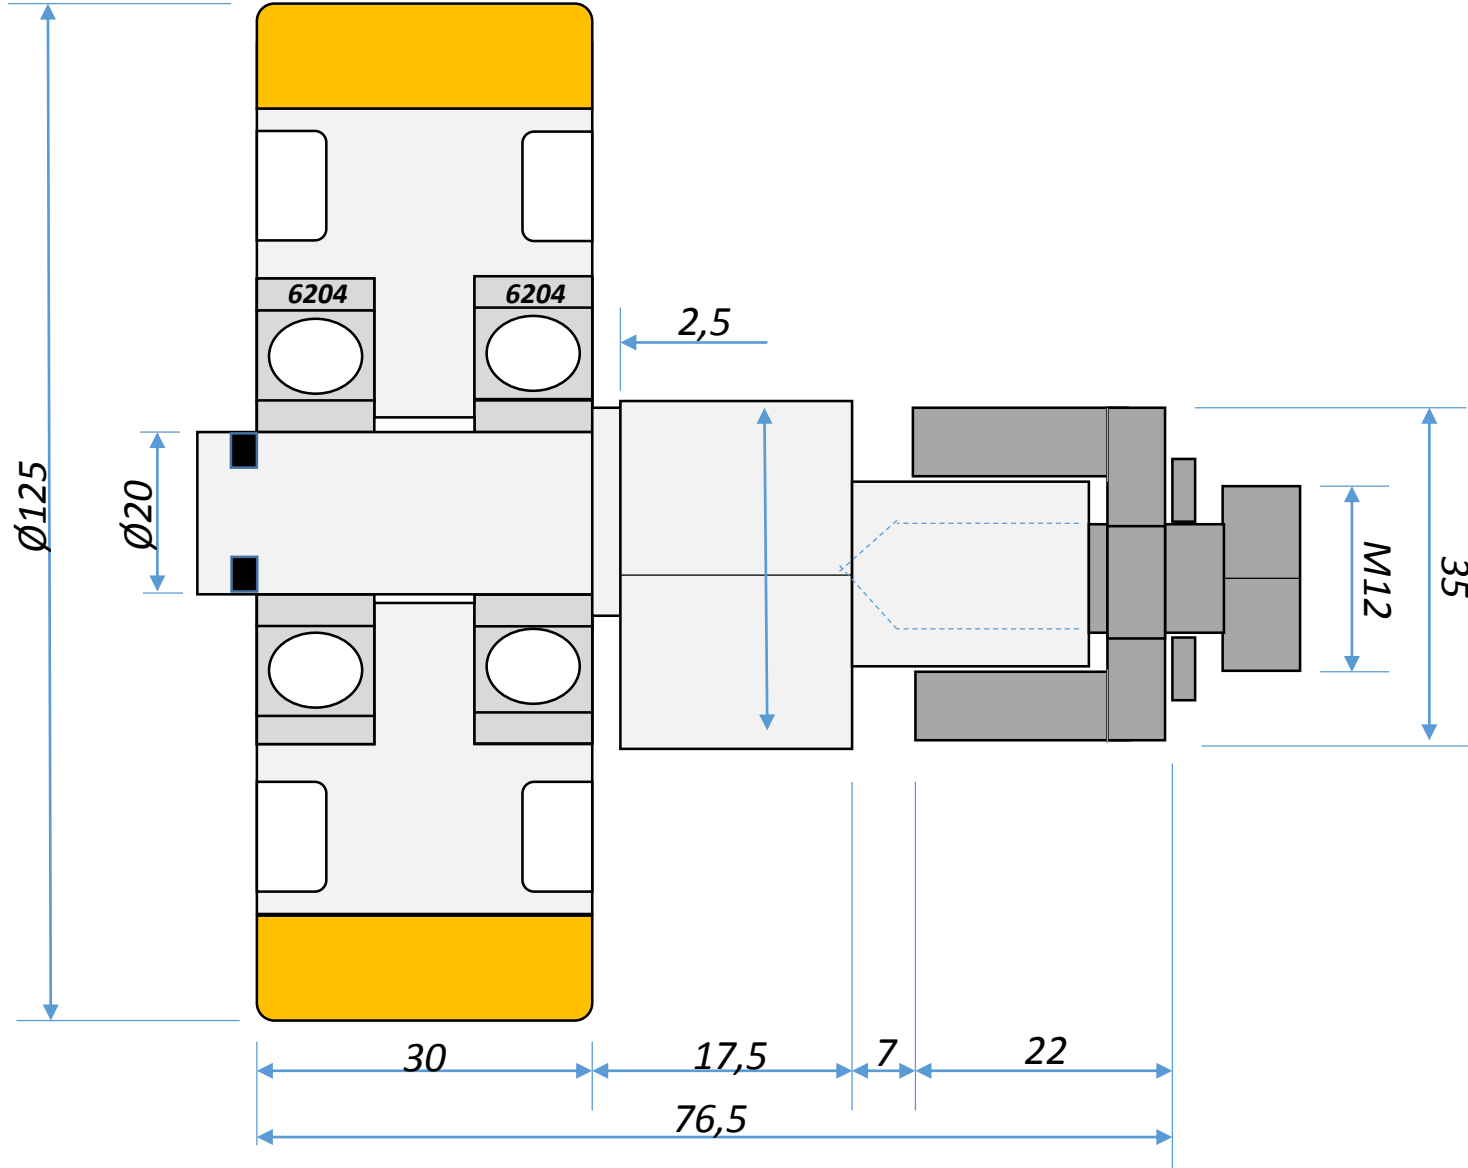

**RESİM ÜZERİNDEN ÖLÇÜ ALMAYINIZ**

**ABT** POLİÜRETAN SAN. TİC.

**TARİH:** 05/10/2015

**FİRMA:** ABT POLİÜRETAN

**PARÇA ADI:** EYL-T100 TEKERLEK+MİL

**AÇIKLAMA:** İÇE DİŞLİ  $\varnothing 100*30$  6204RULMAN

**RESİM ÜZERİNDEN ÖLÇÜ ALMAYINIZ**

**ABT** POLİÜRETAN SAN. TİC.

**TARİH:** 05/10/2015

**FİRMA:** ABT POLİÜRETAN

**PARÇA ADI:** EYL-125 TEKERLEK+MİL

**AÇIKLAMA:** İÇE DİŞLİ KAPAKLI 6204 RULMAN

**RESİM ÜZERİNDEN ÖLÇÜ ALMAYINIZ**