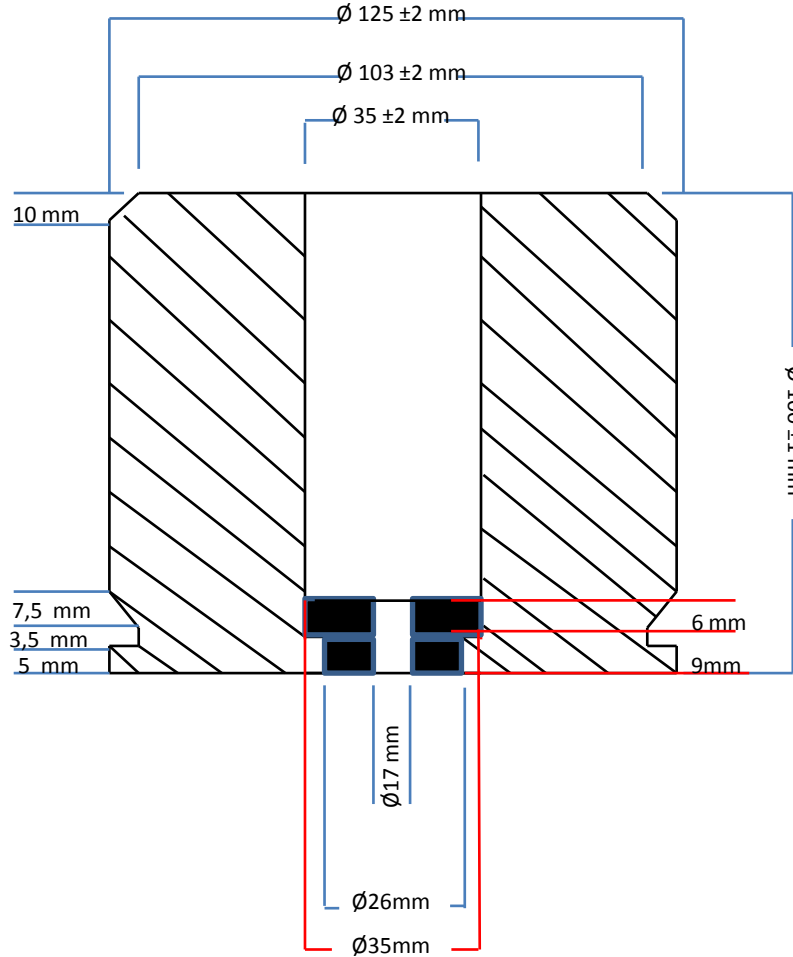

ABT'nin yazılı izni alınmadan çoğaltılamaz veya üçüncü şahıslara verilemez.

Değişiklik	Tarih	Açıklama	ABT POLİÜRETAN
Tolerans : Max. ±2 mm Renk : SARI Malzeme : MICROCELLULER PU Sertlik : -----			
ÇİZEN : ALTAY COŞKUN Tarih : 14.03.2012			
PARÇA ADI : ASANSÖR DARBE TAKOZU		PARÇA NO : EYL1	

Resim üzerinden ölçü alınmayacak.